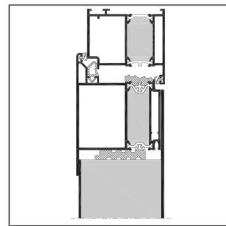

EXTENDED HT 1-9

EXTENDED ST
500 mm x 2300 mm
inkl. Si-Satinatoglas mit 0,7 W/m²K

EXTENDED ST
1000 mm x 2300 mm
inkl. Si-Satinatoglas mit 0,7 W/m²K

AUSSTATTUNG

- Profilsystem Serie D82 (3-Dichtungsebenen)
- Mit Architekturrahmen
(Rahmen und Flügel außen flächenbündig)
- Max. Türgröße: 1250 mm x 2300 mm
- 3-fach-Verriegelung Mr2
- Standarddrücker innen A/I 11 silber eloxiert
- Stoßgriff außen ZAE 6 Länge 1000 mm
- Außen flügelüberdeckend FA+

- Hohe Wärmedämmung
- Füllungsstärke 79 mm
- Innen daher nahezu flächenbündig
- 3-fach Verglasung Satinato 0,7 W/m²K
- Flachnuten einseitig außen
- Aluminium-Rahmen innen in Deckschichtfarbe
- In zehn Farben erhältlich (siehe unten Farbpalette)
- Flächenbündiger Edelstahltrittschutz

einseitig
flügelüberdeckend
(79 mm, innen nahezu
flächenbündig)

**Rahmen und Flügel
außen flächenbündig**

Verbundsicherheitsglas
VSG 6 mm beidseitig
mit **3-fach Wärmeschutz-**
verglasung, Ug 0,7

flächenbündig
eingelagerter **Designtritt-**
schutz in Edelstahloptik,
Höhe ca. 40 mm