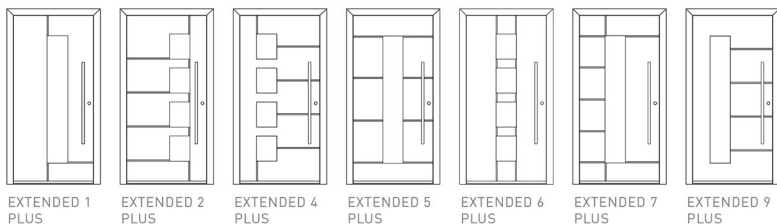

EXTENDED 5
Aufsatzfüllung
Satinato/VSG

EXTENDED 6
Aufsatzfüllung
Satinato/VSG

EXTENDED 7
Aufsatzfüllung
Satinato/VSG
Ansicht A

EXTENDED 9
Aufsatzfüllung
Designmotivglas/VSG
Ansicht A

Ornamentverglasung
Satinato/VSG

Designmotivglas/VSG
mit klarem Mittelstreifen
gegen Aufpreis

EXTENDED 1

mit einem Seitenteil

Variationen mit feststehenden Seitenteilen in verschiedenen Ausführungen möglich.

Seitenteil Ug-Wert 0,7

EXTENDED TÜRDESIGN

EXTENDED 1 EXTENDED 2 EXTENDED 4 EXTENDED 5 EXTENDED 6 EXTENDED 7 EXTENDED 9

EXTENDED PLUS TÜRDESIGN MIT BREITEREM LICHTAUSSCHNITT

EXTENDED 1 PLUS EXTENDED 2 PLUS EXTENDED 4 PLUS EXTENDED 5 PLUS EXTENDED 6 PLUS EXTENDED 7 PLUS EXTENDED 9 PLUS