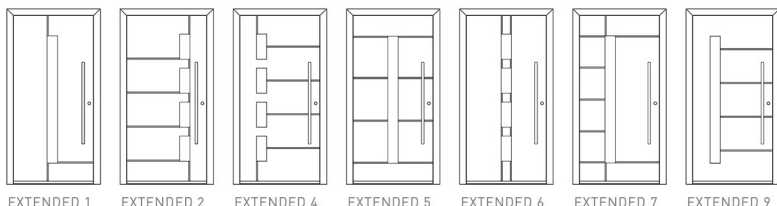

Designmotivglas/VSG
mit klarem Mittelstreifen
gegen Aufpreis

EXTENDED 1

mit einem Seitenteil

Variationen mit feststehenden Seitenteilen in verschiedenen Ausführungen möglich.

Seitenteil Ug-Wert 0,7

EXTENDED TÜRDESIGN

EXTENDED 1 EXTENDED 2 EXTENDED 4 EXTENDED 5 EXTENDED 6 EXTENDED 7 EXTENDED 9

EXTENDED PLUS TÜRDESIGN MIT BREITEREM LICHTAUSSCHNITT

EXTENDED 1 PLUS EXTENDED 2 PLUS EXTENDED 4 PLUS EXTENDED 5 PLUS EXTENDED 6 PLUS EXTENDED 7 PLUS EXTENDED 9 PLUS