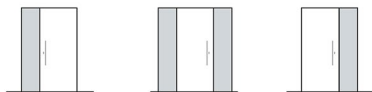

Designmotivglas/VSG
mit klarem Mittelstreifen
gegen Aufpreis

EXTENDED 1

mit einem Seitenteil

Variationen mit feststehenden Seitenteilen in verschiedenen Ausführungen möglich.

Seitenteil Ug-Wert 0,7

EXTENDED TÜRDESIGN

EXTENDED 1 EXTENDED 2 EXTENDED 4 EXTENDED 5 EXTENDED 6 EXTENDED 7 EXTENDED 9

EXTENDED PLUS TÜRDESIGN MIT BREITEREM LICHTAUSSCHNITT

EXTENDED 1 PLUS EXTENDED 2 PLUS EXTENDED 4 PLUS EXTENDED 5 PLUS EXTENDED 6 PLUS EXTENDED 7 PLUS EXTENDED 9 PLUS